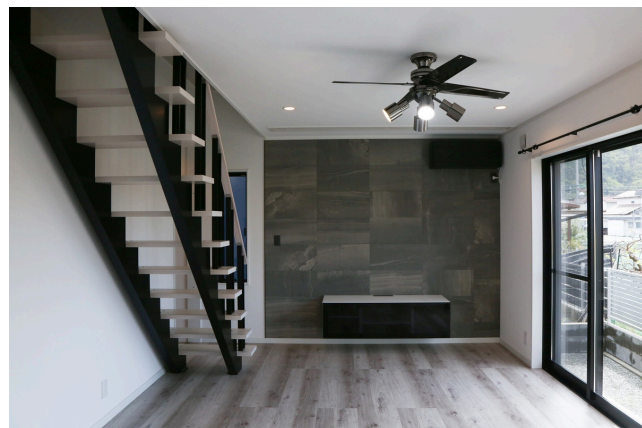

New

施工事例紹介

▲エコカラット ストーングレース

1 様邸の増築工事では、住まい全体の統一感と快適性にこだわり、LIXIL製品を多数採用していただきました。上質な質感が魅力のエコカラット『ストーングレース』をはじめ、空間にアクセントを添えるデコマド、くつろぎのバスルーム『スパージュ』、そしてこだわりの造作風に仕上げた『カスタムバニティ』など、細部まで思いの詰まった住まいとなっています。